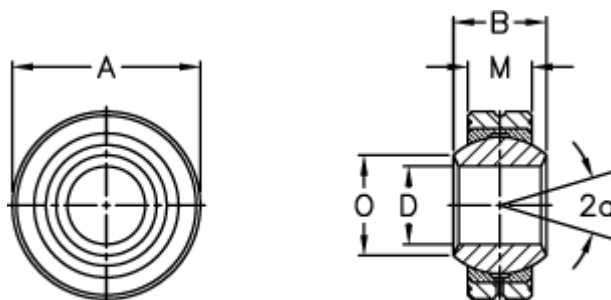

Varenummer: 03402022  
Beskrivelse: Fluro Ledleje GLRS 22

## Mål

Str. 3 uden smørerille

A	= 50	Tilladelige o/min = 500
a (grader)	= 15	Vægt = 270
B	= 28	
D	= 22	
Dynamisk belastning C (kN)	= 38	
M	= 20	
O	= 25.8	
Statisk belastning C0 (kN)	= 229	